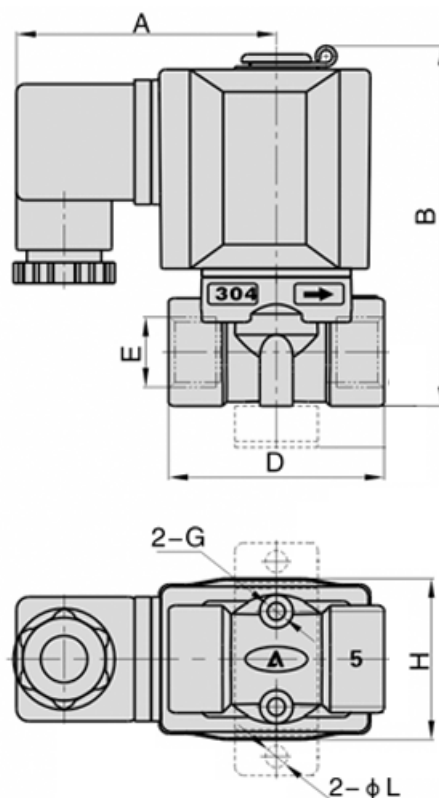

Varenummer: 582W05010EG

Beskrivelse: Fluid ventil - 2/2 NC, D22W05010E - AC24VG  
port 3/8" - Lysning 5,0 direkte styret, messing

## Mål

A = 62,7

B = 87.0

D = 52

E = G 3/8"

H = 39.0